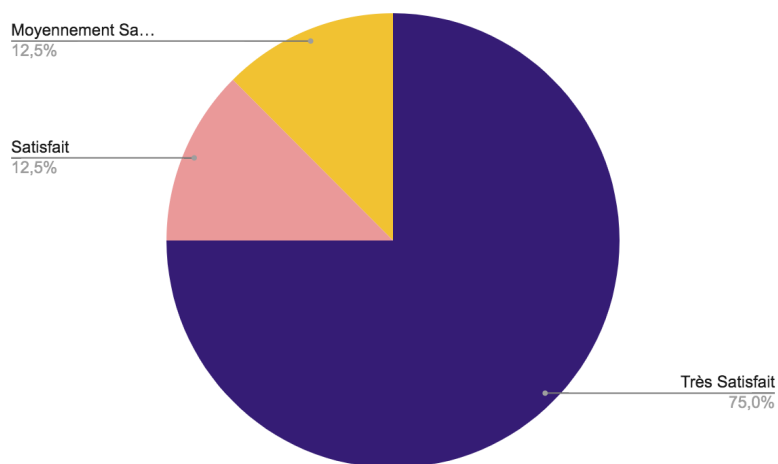

2ÈME ANNÉE 2021/22

8/10 élèves de 2ème année en 2021/22 ont répondu à cette enquête de satisfaction.

Entente au sein du groupe des 3 promotions

8 réponses

75% des élèves de 2ème année sont « très satisfaits » de l'entente au sein de l'ensemble du groupe d'élèves de l'École de Théâtre de Lyon lors de leur 2ème année.