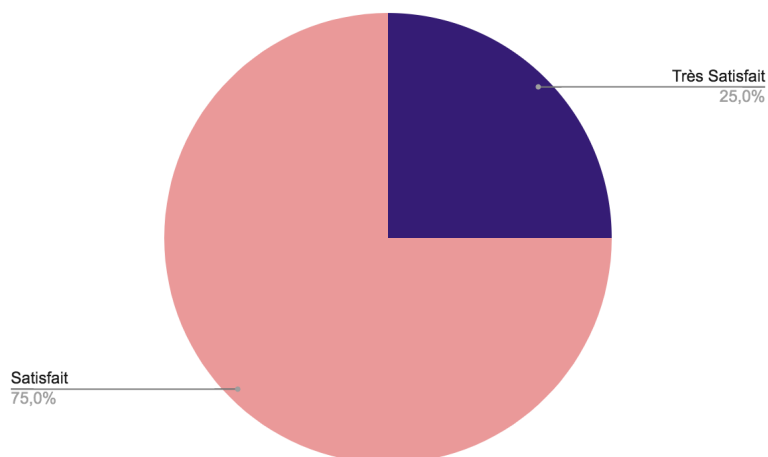

De manière générale, la formation a-t-elle répondu à vos attentes ?

4 réponses

75% des élèves sont « satisfaits » de leur formation à l'École de Théâtre de Lyon.