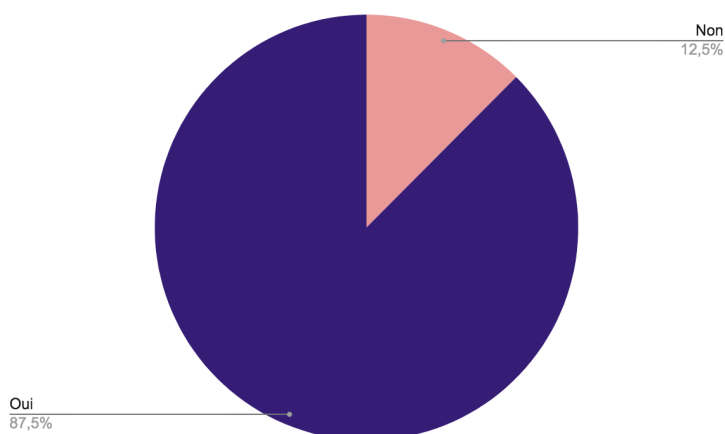

87% des élèves de 2ème année ayant répondu au questionnaire souhaitent poursuivre leur cursus en 3ème année à l'École de Théâtre de Lyon.

Et ce, pour les raisons suivantes :

« Je sens une bonne évolution et je pense gagner en maturité en partie grâce à l'École. »

« Je suis curieuse de voir où va nous mener la cohérence que nous avons réussi à trouver au sein de la promotion. Ce qui nous est proposé pour l'année prochaine me tente beaucoup. »

« Pleinement épanouie en 2ème année et envie de faire des projets avec la classe. »

« Pour bien me préparer aux concours et continuer à me former en tant que comédien. »

Observations générales sur la formation :

« La deuxième année m'a fait voir le travail de groupe, notre classe a une évolution incroyable, on sait maintenant bien travailler tous ensemble. »