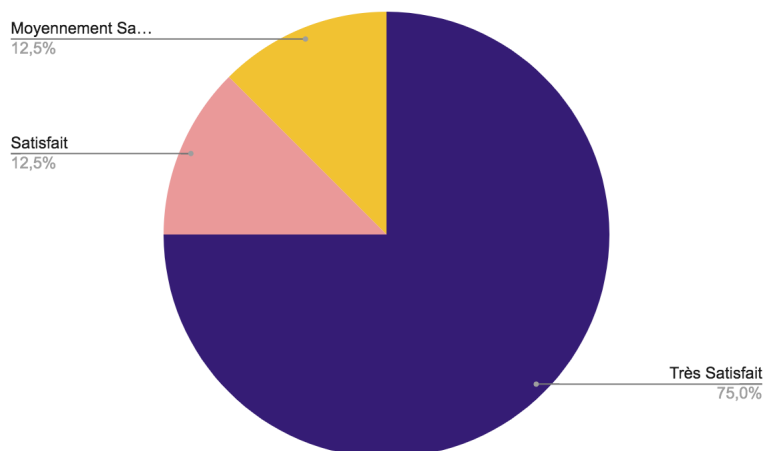

# 2ÈME ANNÉE 2021/22

8/10 élèves de 2ème année en 2021/22 ont répondu à cette enquête de satisfaction.

## **Entente au sein du groupe des 3 promotions**

8 réponses

*75% des élèves de 2ème année sont « très satisfaits » de l'entente au sein de l'ensemble du groupe d'élèves de l'École de Théâtre de Lyon lors de leur 2ème année.*

## **De manière générale, la formation a-t-elle répondu à vos attentes ?**

8 réponses

*75% des élèves sont « très satisfaits » de leur formation à l'École de Théâtre de Lyon.*

***Vous êtes vous senti.e suivi.e, soutenu.e et accompagné.e durant votre 2ème année à l'ETL ?***  
8 réponses