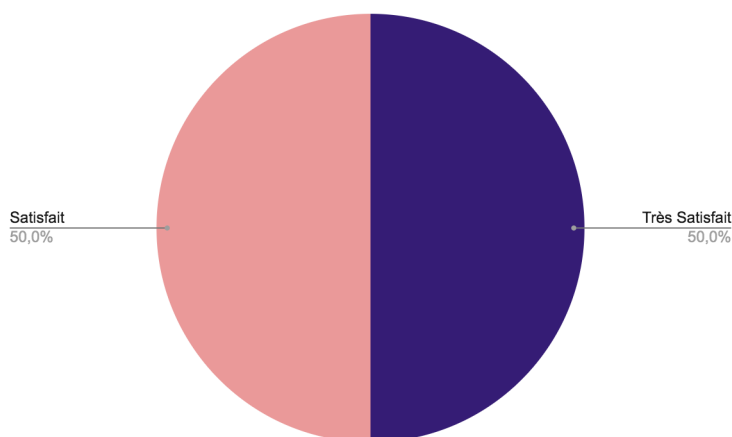

## Résultats des enquêtes de satisfaction auprès des bénéficiaires des promotions 2021/22 de l'École de Théâtre de Lyon (ETL)

### 1ÈRE ANNÉE 2021/22

10/12 élèves de 1ère année en 2021/22 ont répondu à cette enquête de satisfaction.

*Entente au sein du groupe des 3 promotions*  
10 réponses

*50% des élèves ont été « très satisfaits » et 50% « satisfaits » de l'entente au sein de l'ensemble du groupe d'élèves de l'École de Théâtre de Lyon lors de leur 1ère année.*

*De manière générale, la formation a-t-elle répondu à vos attentes ?*  
10 réponses

*30% des élèves sont « très satisfaits » et 50% « satisfaits », de leur formation à l'École de Théâtre de Lyon.*

***Vous êtes vous senti.e suivi.e, soutenu.e et accompagné.e durant votre 1ère année à l'ETL ?***  
*10 réponses*