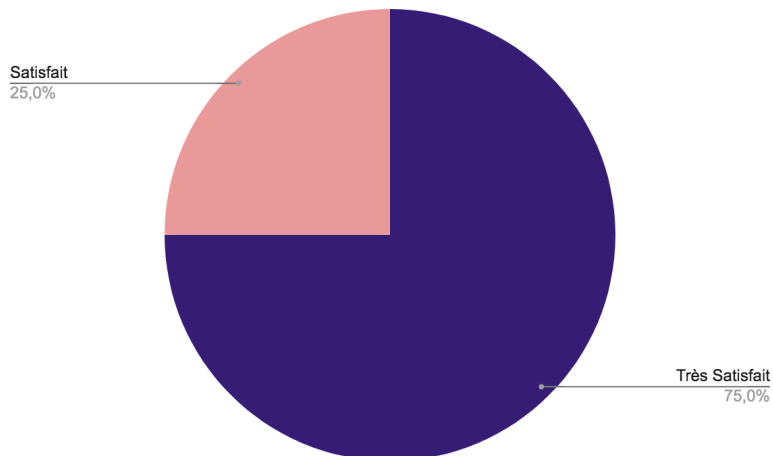

3ÈME ANNÉE 2021/22

4/5 élèves de la 3ème année en 2021/22 ont répondu à cette enquête de satisfaction.

NB : la 3ème année de l'École de Théâtre de Lyon a été créée en 2021.

Entente au sein du groupe des 3 promotions

4 réponses

75% des élèves sont « très satisfaits » de l'entente au sein de l'ensemble du groupe d'élèves de l'École de Théâtre de Lyon lors de leur 3ème année.