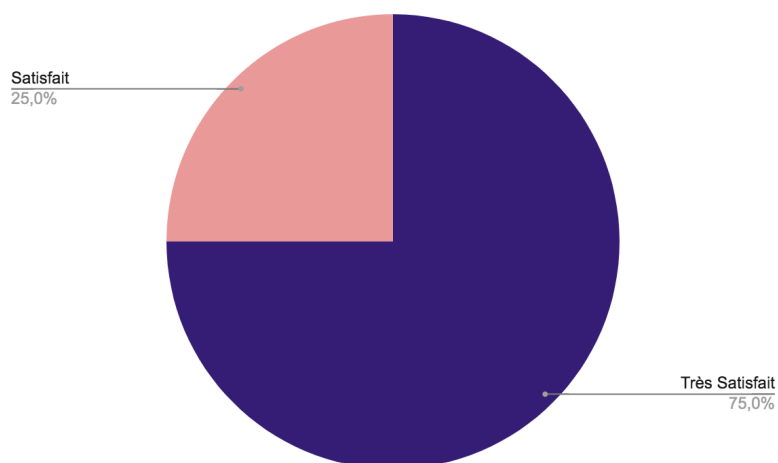

# 2ÈME ANNÉE 2021/22

8/10 élèves de 2ème année en 2021/22 ont répondu à cette enquête de satisfaction.

## **Entente au sein du groupe des 3 promotions**

8 réponses

*75% des élèves de 2ème année sont « très satisfaits » de l'entente au sein de l'ensemble du groupe d'élèves de l'École de Théâtre de Lyon lors de leur 2ème année.*

## **De manière générale, la formation a-t-elle répondu à vos attentes ?**

8 réponses

*75% des élèves sont « très satisfaits » de leur formation à l'École de Théâtre de Lyon.*

***Vous êtes vous senti.e suivi.e, soutenu.e et accompagné.e durant votre 2ème année à l'ETL ?***  
8 réponses