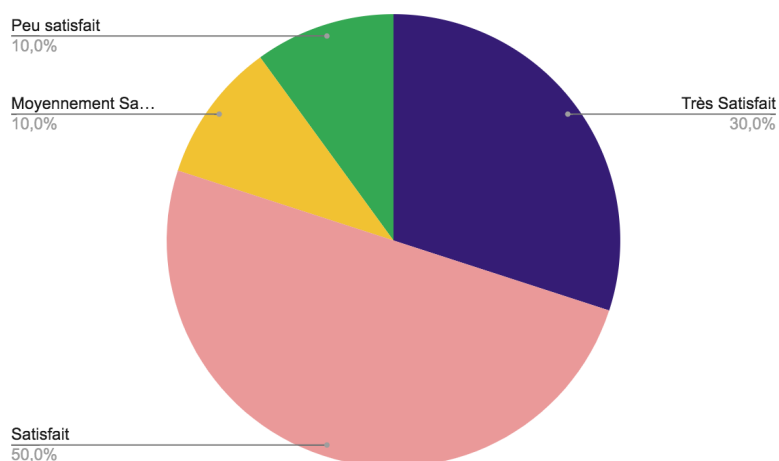

## Résultats des enquêtes de satisfaction auprès des bénéficiaires des promotions 2021/22 de l'École de Théâtre de Lyon (ETL)

### 1ÈRE ANNÉE 2021/22

10/12 élèves de 1ère année en 2021/22 ont répondu à cette enquête de satisfaction.

*Entente au sein du groupe des 3 promotions*  
10 réponses

*50% des élèves ont été « très satisfaits » et 50% « satisfaits » de l'entente au sein de l'ensemble du groupe d'élèves de l'École de Théâtre de Lyon lors de leur 1ère année.*

*De manière générale, la formation a-t-elle répondu à vos attentes ?*  
10 réponses

*30% des élèves sont « très satisfaits » et 50% « satisfaits », de leur formation à l'École de Théâtre de Lyon.*

***Vous êtes vous senti.e suivi.e, soutenu.e et accompagné.e durant votre 1ère année à l'ETL ?***  
*10 réponses*