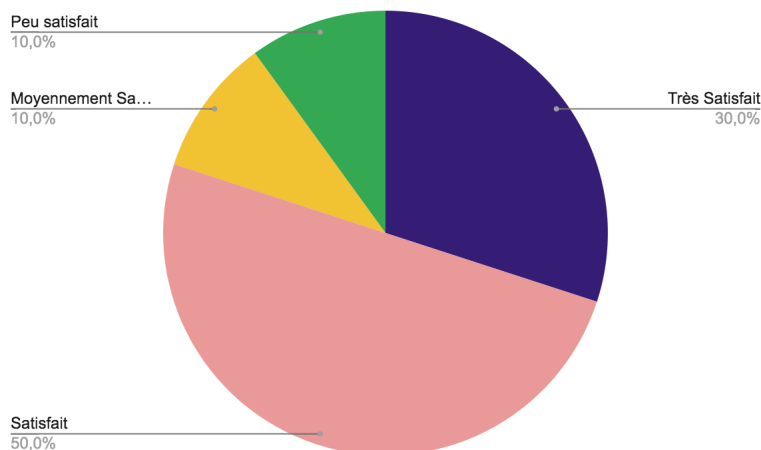

## Résultats des enquêtes de satisfaction auprès des bénéficiaires des promotions 2021/22 de l'École de Théâtre de Lyon (ETL)

### 1ÈRE ANNÉE 2021/22

10/12 élèves de 1ère année en 2021/22 ont répondu à cette enquête de satisfaction.

*Entente au sein du groupe des 3 promotions*  
10 réponses

*50% des élèves ont été « très satisfaits » et 50% « satisfaits » de l'entente au sein de l'ensemble du groupe d'élèves de l'École de Théâtre de Lyon lors de leur 1ère année.*

*De manière générale, la formation a-t-elle répondu à vos attentes ?*  
10 réponses

*30% des élèves sont « très satisfaits » et 50% « satisfaits », de leur formation à l'École de Théâtre de Lyon.*

***Vous êtes vous senti.e suivi.e, soutenu.e et accompagné.e durant votre 1ère année à l'ETL ?***  
*10 réponses*