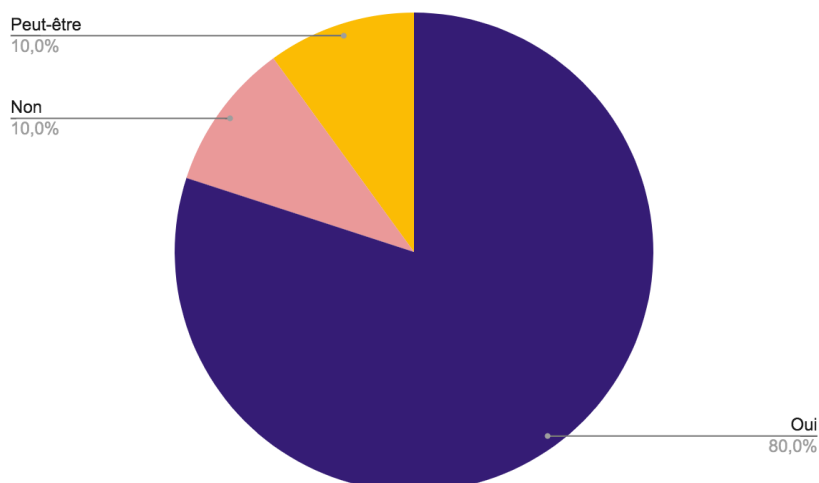

### 1ÈRE ANNÉE 2021/22

10/12 élèves de 1ère année en 2021/22 ont répondu à cette enquête de satisfaction.

*Entente au sein du groupe des 3 promotions*  
10 réponses

*50% des élèves ont été « très satisfaits » et 50% « satisfaits » de l'entente au sein de l'ensemble du groupe d'élèves de l'École de Théâtre de Lyon lors de leur 1ère année.*

*De manière générale, la formation a-t-elle répondu à vos attentes ?*  
10 réponses

*30% des élèves sont « très satisfaits » et 50% « satisfaits », de leur formation à l'École de Théâtre de Lyon.*

***Vous êtes vous senti.e suivi.e, soutenu.e et accompagné.e durant votre 1ère année à l'ETL ?***  
*10 réponses*

***80% des élèves de 1ère année ayant répondu au questionnaire souhaitent poursuivre leur cursus en 2ème année à l'École de Théâtre de Lyon.***

*Et ce, pour les raisons suivantes :*

*« J'ai encore beaucoup de choses à apprendre et à améliorer, et je sais que cette formation pourra m'apporter les éléments nécessaires. »*